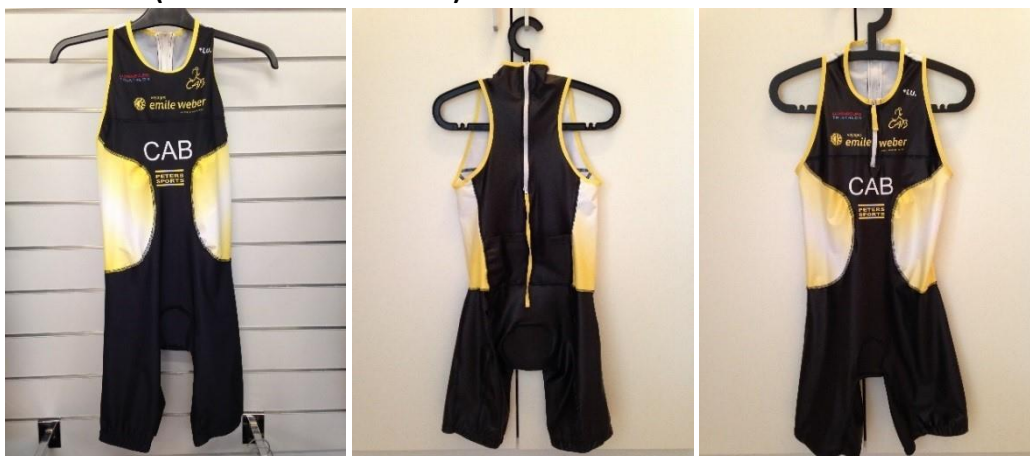

A.1.2 « CLUB 1 » (version OD + version LD)

A.1.3 « CLUB 2 »